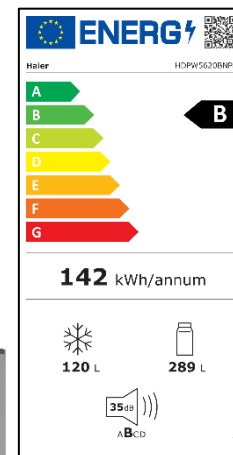

Hlavní vlastnosti (Nařízení v přenesené pravomoci: (EU) 2019/2016)

Třída energetické účinnosti	B
Celkový čistý objem (l)	409
Čistý objem chladničky/ mrazáku (l)	289/120
Spotřeba energie za den (kWh/24 hod)	0,389
Roční spotřeba energie (kWh/rok)	142
Mrazicí výkon (kg/24 hod)	10
Doba skladování při výpadku proudu (hod)	16
Úroveň emisí hluku šířeného vzduchem (dB(A) re 1 pW)	35
Emisní třída hluku šířeného vzduchem	B
Klimatická třída	SN - ST 10°- 43°C
Hvězdičkové označení	****
Třída energetické účinnosti světla	G

Jeden chladicí okruh

Funkce Rychlé chlazení, Rychlé mrazení, Dovolená, Eco, Demo režim

Elektronické ovládání teploty +2 až +8 °C chladnička / -16 až -24 °C mrazák

Externí dotykový displej na dvířkách

Automatické odmrazování chladničky i mrazáku

Bezmrazová technologie
Total No Frost
Air Surround

Zásuvka
Humidity Zone
s filtrem HCS,
který udrží až
90 % vlhkosti v
prostoru

Dotykový
displej na
dvířkách pro
ovládání teploty

Úsporné
LED osvětlení

Funkce
Rychlé mrazení

Ovládání na
dálku a
doplňkové
funkce v
aplikaci hOn:
Food Locator,
My Inventory a
Advanced
Drink Assistant

200
cm

Logistická data

Kód	34005719
EAN	6901018091094
Barva	Stříbrný nerez
Rozměry výrobku v x š x h (mm)	2050 x 595 x 667
Čistá váha výrobku (kg)	95
Rozměry balení v x š x h (mm)	2080 x 664 x 747
Hmotnost s obalem (kg)	103